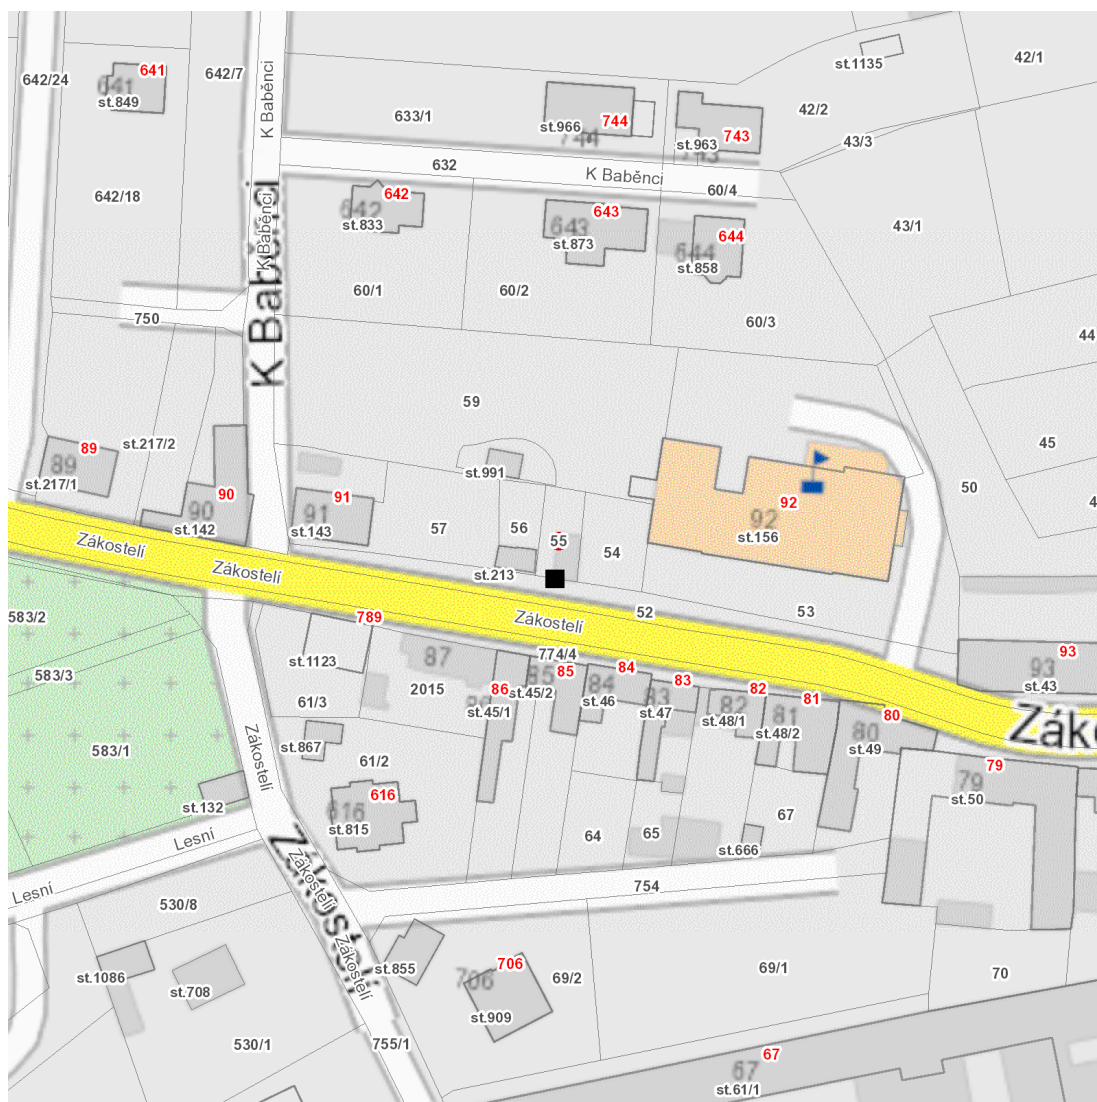

dne 23. 7. 2026 od 8:00 do 9:00 hodin

Orientační mapový podklad odstávkou dotčených lokalit

VYSVĚTLIVKY

- – adresy dotčené odstávkou elektřiny
- – místa připojení k elektrické síti dotčená odstávkou

INFORMACE ZASLÁNA

IDDS: 2fabckg (Městys Náměšť na Hané)