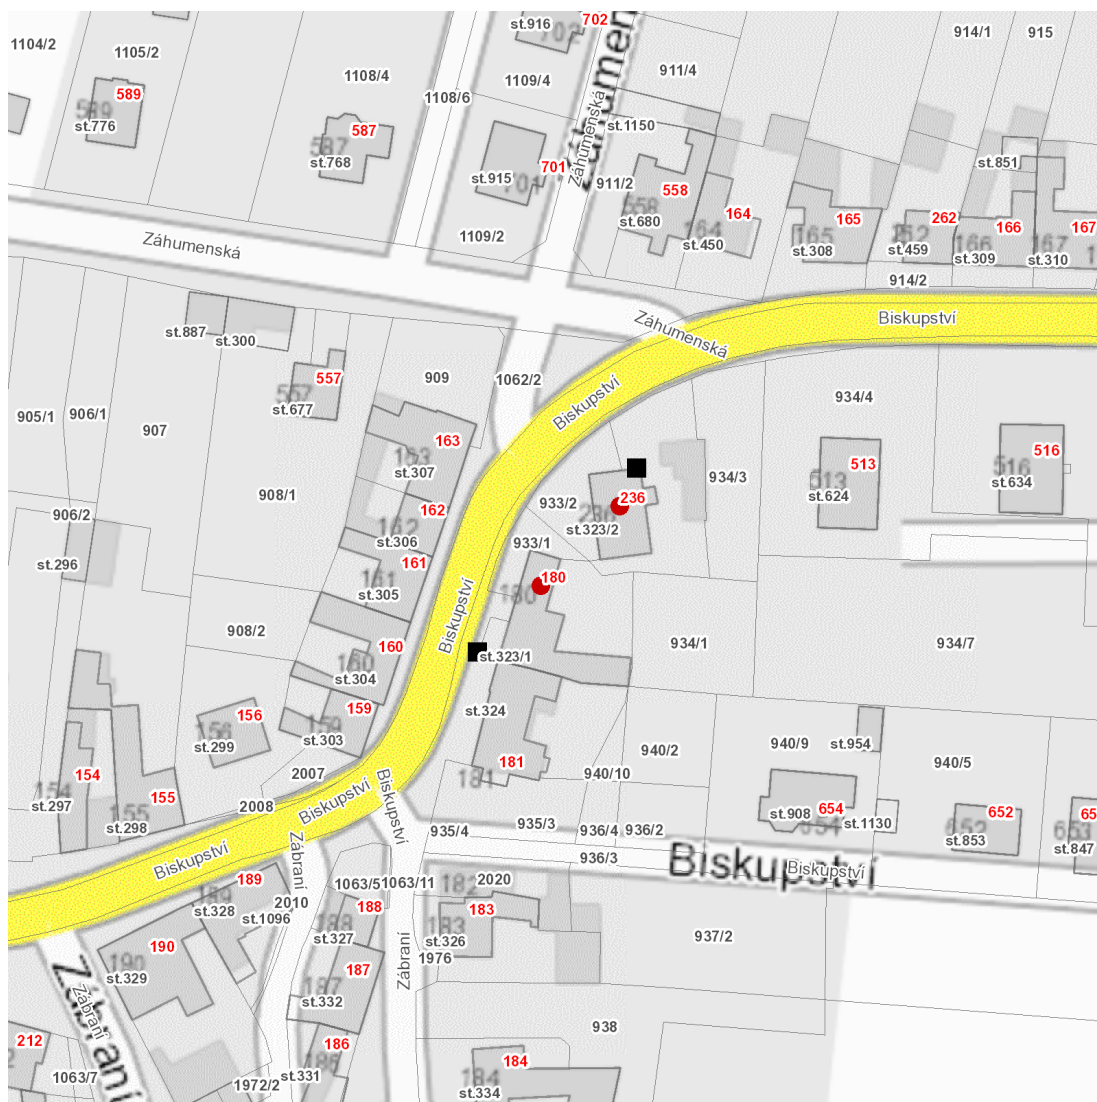

dne **23. 7. 2026** od **10:00** do **11:30** hodin

Plánovaná odstávka zahrnuje tyto lokality:

Náměšť na Hané (okres Olomouc)

Biskupství: č. p. 180, 236

UPOZORNĚNÍ

Dotčené zařízení distribuční soustavy je nutné i v době odstávky považovat za zařízení pod napětím, a proto vás žádáme o dodržení všech zásad bezpečnosti a provedení opatření potřebných k zamezení případných škod na zdraví a majetku. | Provozovatelé výroben elektřiny jsou povinni zajistit přerušování dodávky elektřiny z výroby do vypnutého úseku distribuční soustavy.

dne 23. 7. 2026 od 10:00 do 11:30 hodin

Orientační mapový podklad odstávkou dotčených lokalit

VYSVĚTLIVKY

- – adresy dotčené odstávkou elektřiny
- – místa připojení k elektrické síti dotčená odstávkou

INFORMACE ZASLÁNA

IDDS: 2fabckg (Městys Náměšť na Hané)