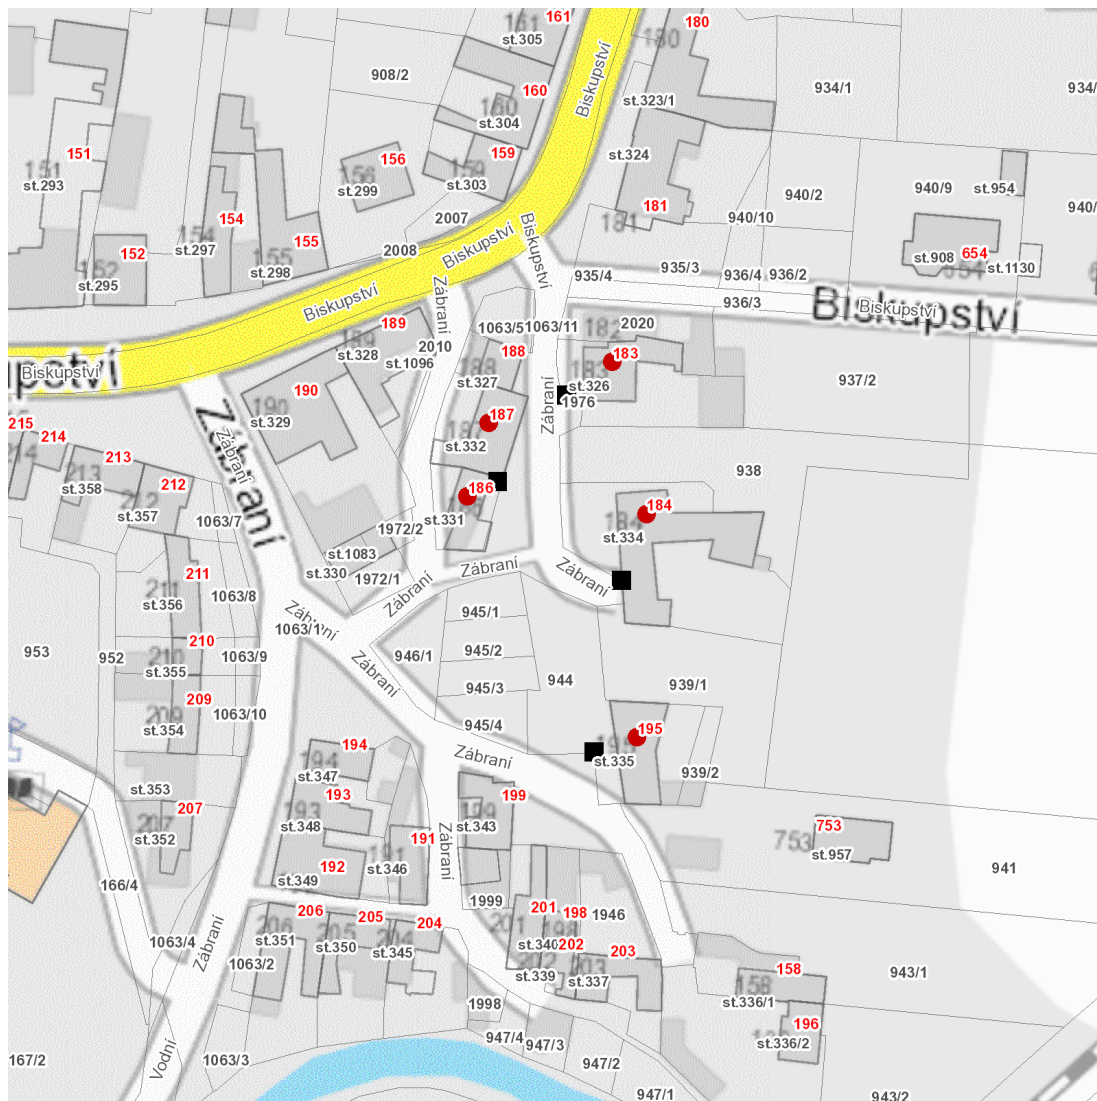

dne **23. 7. 2026** od **12:00** do **13:00** hodin

Plánovaná odstávka zahrnuje tyto lokality:**Náměšť na Hané (okres Olomouc)****Biskupství: č. p. 183, 184, 186, 187****Zábraní: č. p. 195**

UPOZORNĚNÍ

Dotčené zařízení distribuční soustavy je nutné i v době odstávky považovat za zařízení pod napětím, a proto vás žádáme o dodržení všech zásad bezpečnosti a provedení opatření potřebných k zamezení případných škod na zdraví a majetku. | Provozovatelé výroben elektřiny jsou povinni zajistit přerušení dodávky elektřiny z výroby do vypnutého úseku distribuční soustavy.

NEJDE VÁM ELEKTŘINA...

TIP: Registrujte se zdarma na www.cezdistribuce.cz/sluzba a informace o odstávkách elektřiny budete dostávat e-mailem nebo SMS. U poruch zasíláme SMS s předpokládanou dobou obnovení dodávek. | Aktuální stav dodávek elektřiny na konkrétní adrese zjistíte snadno, rychle a bez registrace na portále **Bez Štávy** (www.bezstavy.cz).

dne 23. 7. 2026 od 12:00 do 13:00 hodin**Orientační mapový podklad odstávkou dotčených lokalit****VYSVĚTLIVKY**

- – adresy dotčené odstávkou elektřiny
- – místa připojení k elektrické síti dotčená odstávkou

INFORMACE ZASLÁNA

IDDS: 2fabckg (Městys Náměšť na Hané)