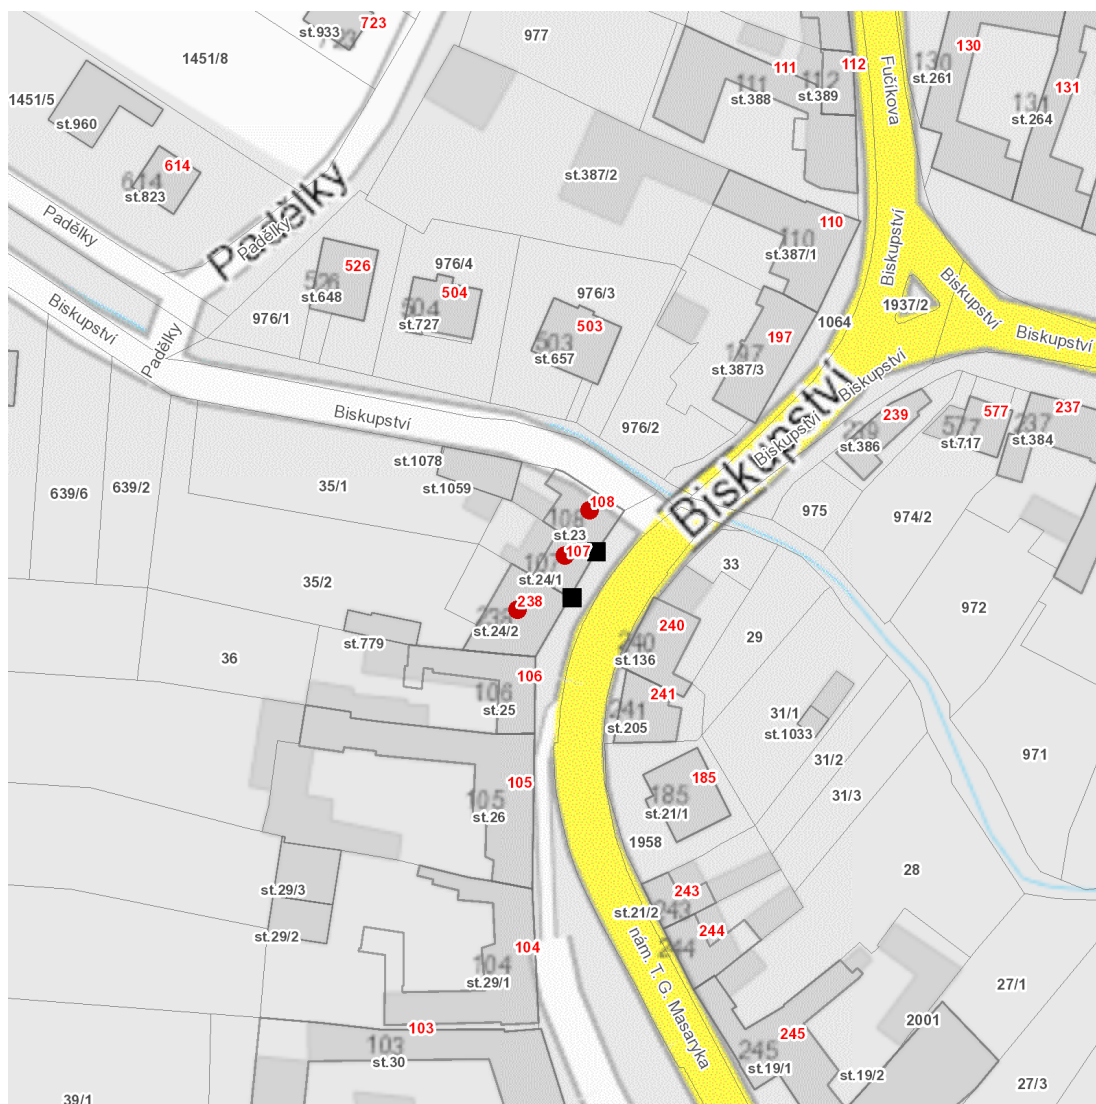

dne **23. 7. 2026** od **12:00** do **15:00** hodin

Plánovaná odstávka zahrnuje tyto lokality:**Náměšť na Hané (okres Olomouc)**

nám. T. G. Masaryka: č. p. 107, 108, 238

UPOZORNĚNÍ

Dotčené zařízení distribuční soustavy je nutné i v době odstávky považovat za zařízení pod napětím, a proto vás žádáme o dodržení všech zásad bezpečnosti a provedení opatření potřebných k zamezení případných škod na zdraví a majetku. | Provozovatelé výroben elektřiny jsou povinni zajistit přerušeni dodávky elektřiny z výroby do vypnutého úseku distribuční soustavy.

dne 23. 7. 2026 od 12:00 do 15:00 hodin

Orientační mapový podklad odstávkou dotčených lokalit

VYSVĚTLIVKY

- – adresy dotčené odstávkou elektřiny
- – místa připojení k elektrické síti dotčená odstávkou

INFORMACE ZASLÁNA

IDDS: 2fabckg (Městys Náměšř na Hané)