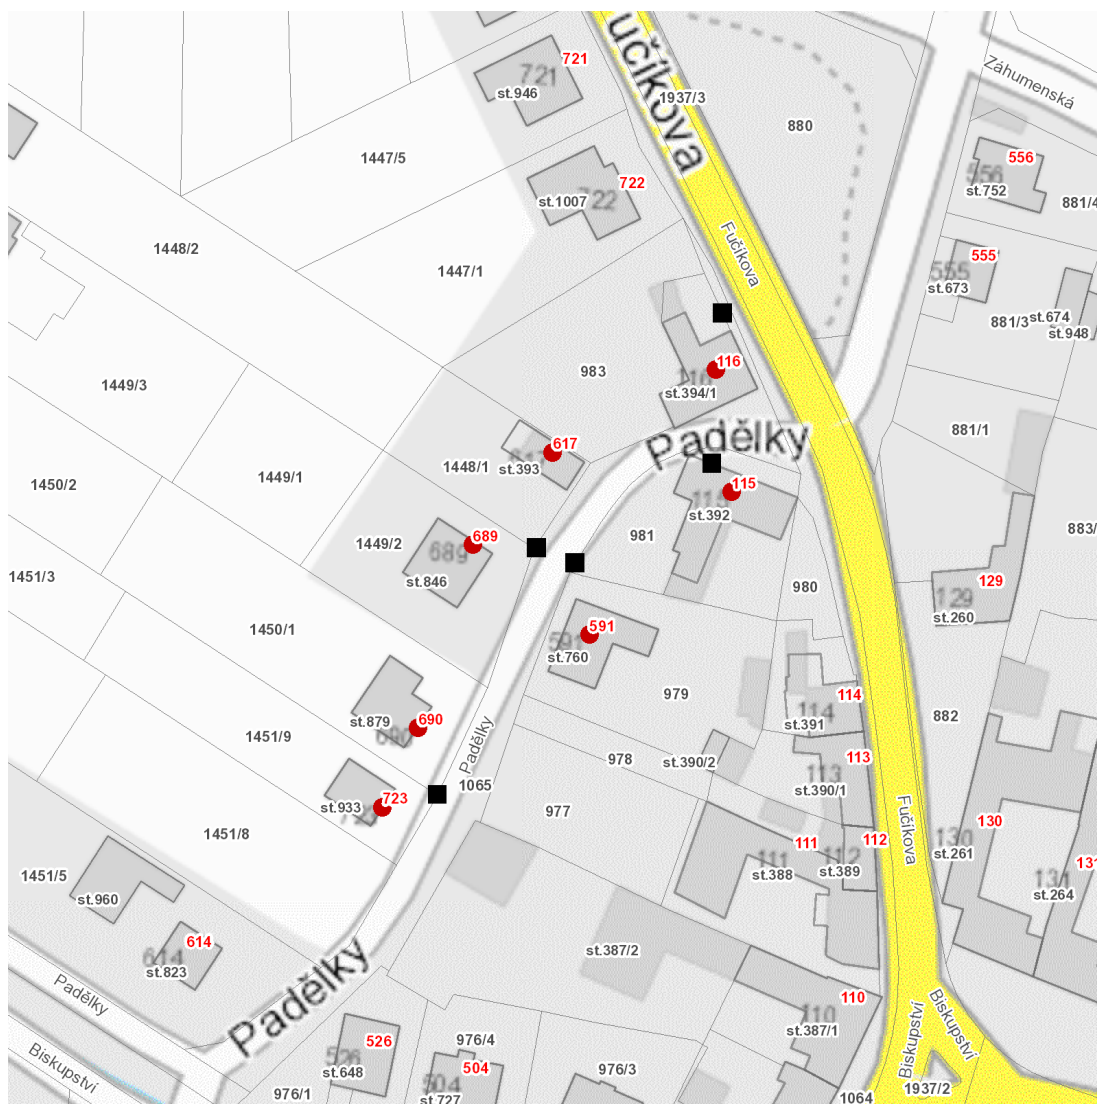

dne **24. 7. 2026** od **8:00** do **9:00** hodin

Plánovaná odstávka zahrnuje tyto lokality:

Náměšť na Hané (okres Olomouc)

Fučíkova: č. p. 115, 116

Padělký: č. p. 591, 617, 689, 690, 723

UPOZORNĚNÍ

Dotčené zařízení distribuční soustavy je nutné i v době odstávky považovat za zařízení pod napětím, a proto vás žádáme o dodržení všech zásad bezpečnosti a provedení opatření potřebných k zamezení případných škod na zdraví a majetku. | Provozovatelé výroben elektřiny jsou povinni zajistit přerušeni dodávky elektřiny z výroby do vypnutého úseku distribuční soustavy.

dne 24. 7. 2026 od 8:00 do 9:00 hodin

Orientační mapový podklad odstávkou dotčených lokalit

VYSVĚTLIVKY

- – adresy dotčené odstávkou elektřiny
- – místa připojení k elektrické síti dotčená odstávkou

INFORMACE ZASLÁNA

IDDS: 2fabckg (Městys Náměšť na Hané)