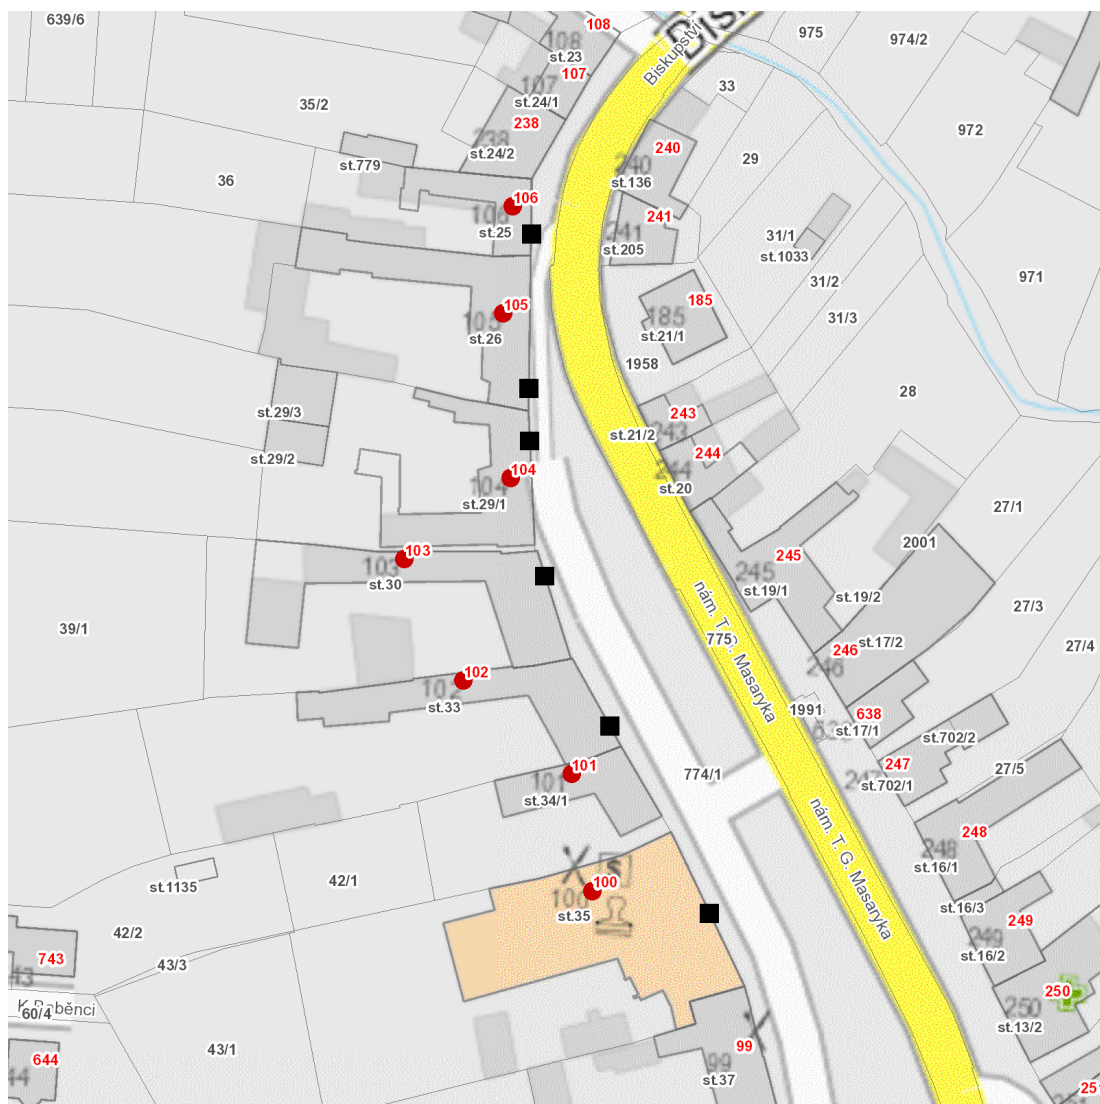

dne **24. 7. 2026** od **9:30** do **10:30** hodin

---

**Plánovaná odstávka zahrnuje tyto lokality:**

**Náměšť na Hané** (okres Olomouc)

nám. T. G. Masaryka: č. p. 100-106

---

### Orientační mapový podklad odstávkou dotčených lokalit

#### VYSVĚTLIVKY

- – adresy dotčené odstávkou elektřiny
- – místa připojení k elektrické síti dotčená odstávkou

#### INFORMACE ZASLÁNA

IDDS: 2fabckg (Městys Náměšť na Hané)