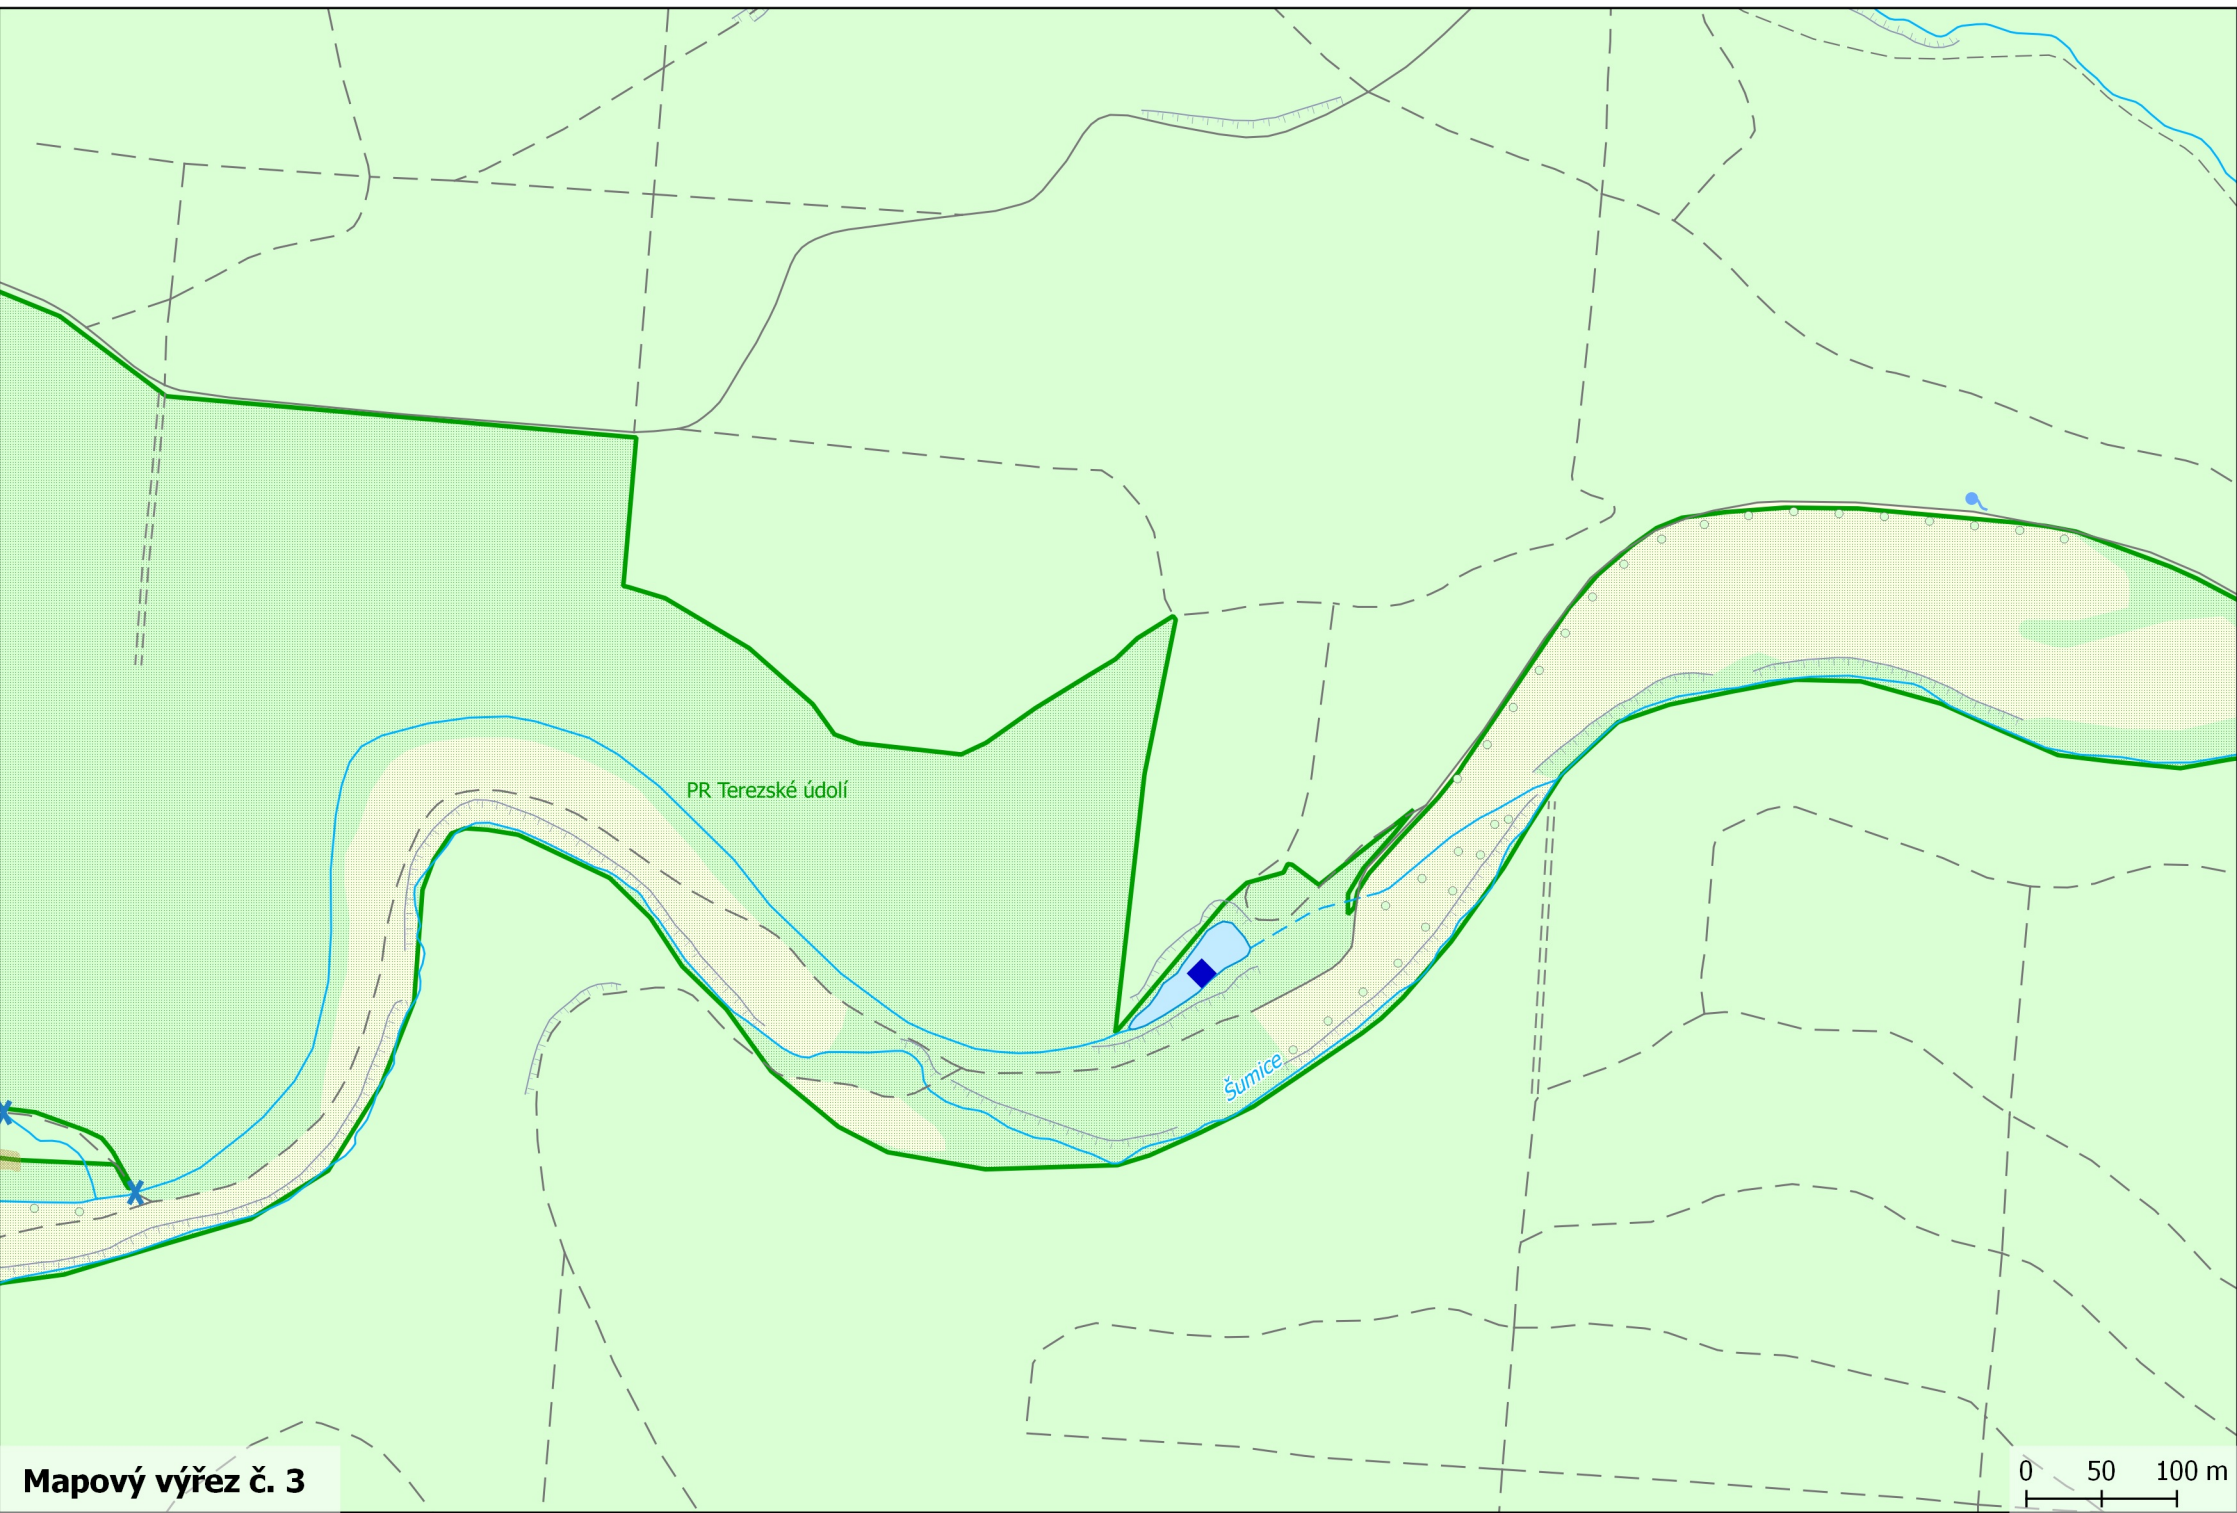

Mapový výřez č. 2

PR Terežské údolí

Šumice