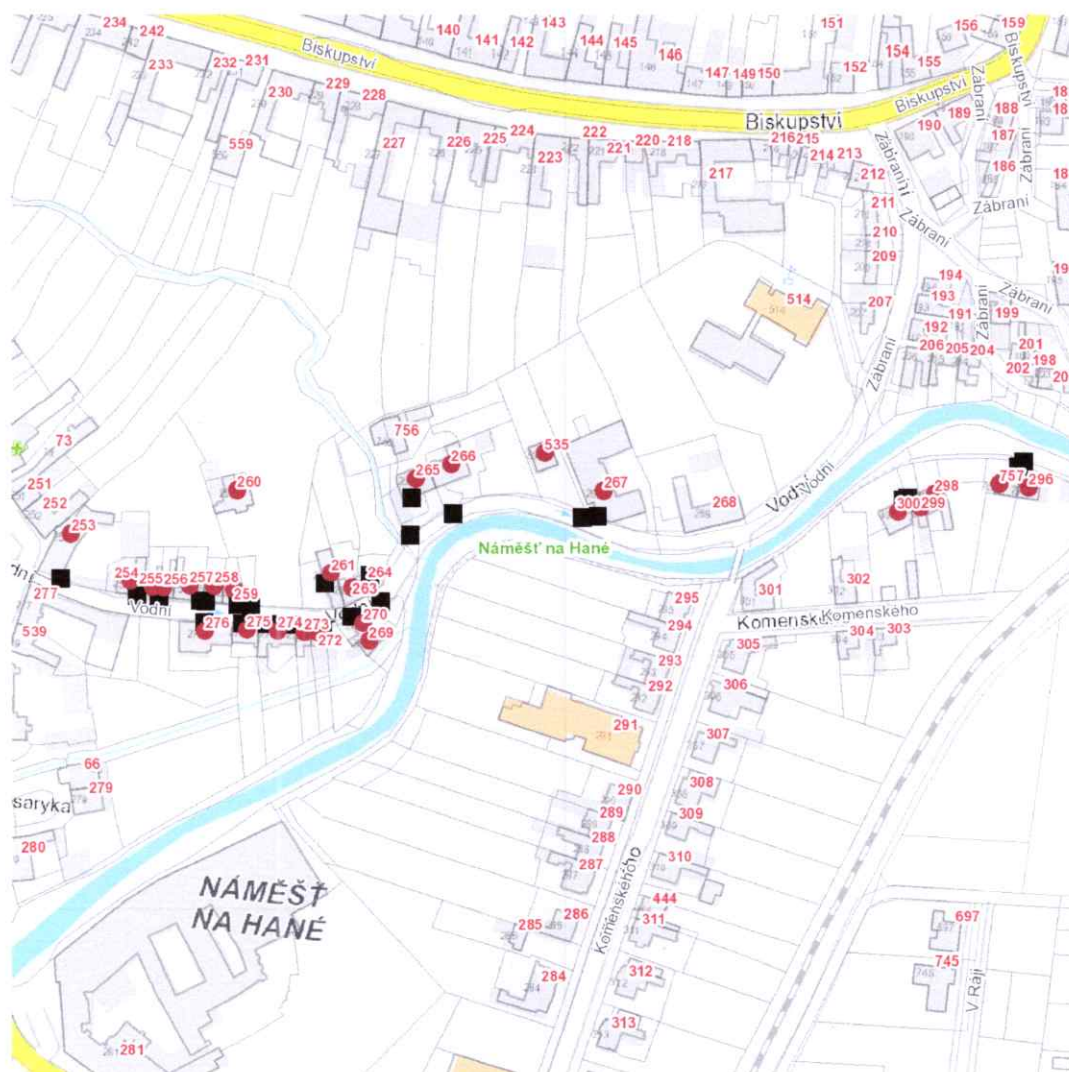

dne 23. 8. 2022 od 7:30 do 16:30 hodin**Orientační mapový podklad odstávkou dotčených lokalit****VYSVĚTLIVKY**

- – adresy dotčené odstávkou elektřiny
- – místa připojení k elektrické síti dotčená odstávkou

INFORMACE ZASLÁNA

IDDS: 2fabckg (Městys Náměšť na Haně)

dne **23. 8. 2022** od **7:30** do **16:30** hodin

Plánovaná odstávka zahrnuje tyto lokality:

Náměšť na Hané (okres Olomouc)

Komenského: č. p. 296, 298, 299, 300, 757